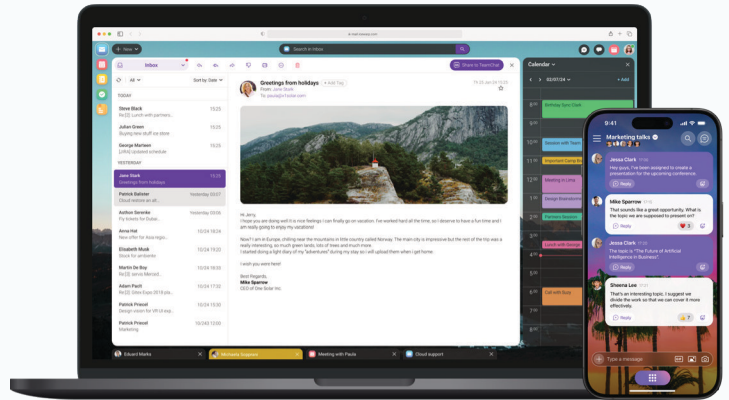

IceWarp Basic für Ihre grundlegenden E-Mail-Bedürfnisse

Als die bequemste Alternative zu anderen E-Mail-Diensten bietet IceWarp Basic unternehmensgerechte E-Mails auf einer eigenen Plattform, die weniger kostet, einfach zu bedienen ist und deine Daten in einer Cloud speichert, die in Deutschland betrieben wird.

IceWarp Basic

Eine voll funktionsfähige E-Mail-Lösung für Unternehmen zusammen mit integriertem Kalender, Kontakten, Aufgaben und Notizen. Bietet zuverlässigen AntiVirus- und AntiSpam-Schutz. Alle Komponenten sind in einem einzigen Browserfenster und in standardbasierten Client-Apps zugänglich.

IceWarp Basic Mobile

Nutze alle wesentlichen Funktionen von IceWarp Basic auch auf deinem Mobilgerät. Denn E-Mails warten nicht darauf, dass du an deinem Schreibtisch sitzt, oder?

	ICEWARP	KERIO CONNECT	MICROSOFT EXCHANGE
CHATGPT INTEGRATION	○	Bald verfügbar	
MULTITHREADING (Floating Windows)	○		
DASHBOARD (Desktop-ähnliche Oberfläche)	○		
E-MAIL	○	○	○
KONTAKTE	○	○	○
KALENDER	○	○	○
AUFGABEN	○	○	○
NOTIZEN	○	○	○
IM	○	○	
EAS	○	○	○
ANTISPAM	○	Optional	Optional
ANTIVIRUS	○	Optional	Optional
2-FAKTOR-AUTHENTIFIZIERUNG	○	○	○
DESKTOP-OFFICE	Optional		Optional
OUTLOOK-INTEGRATION	○	○	Nicht notwendig
MOBILE APPS	○		○